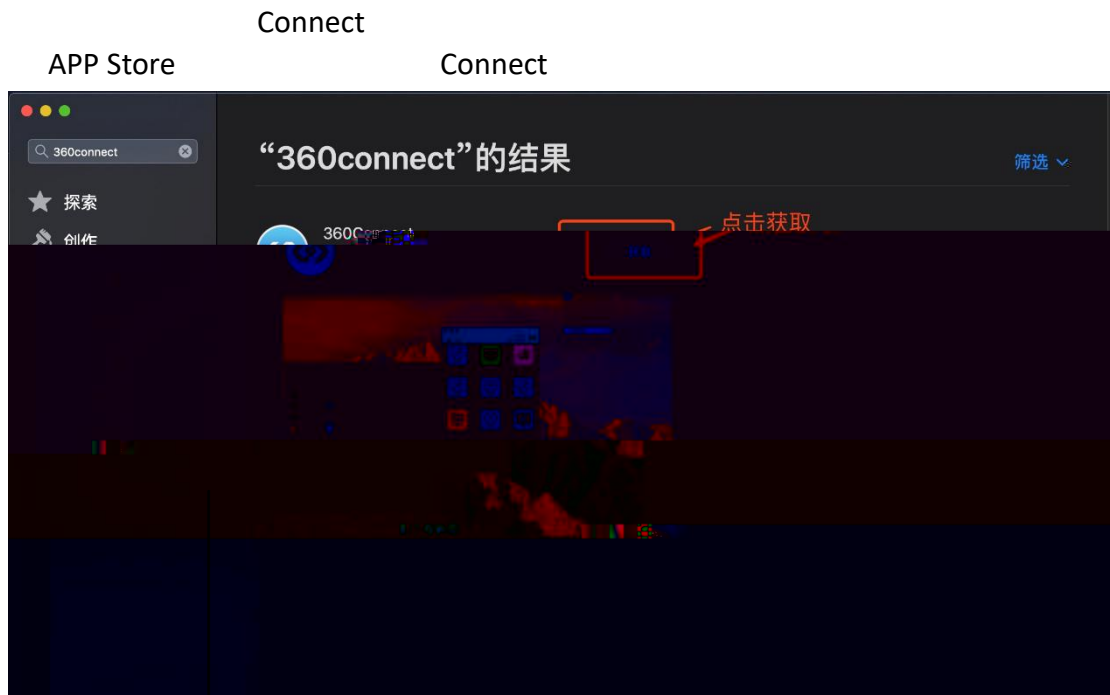

Launchpad

Connect