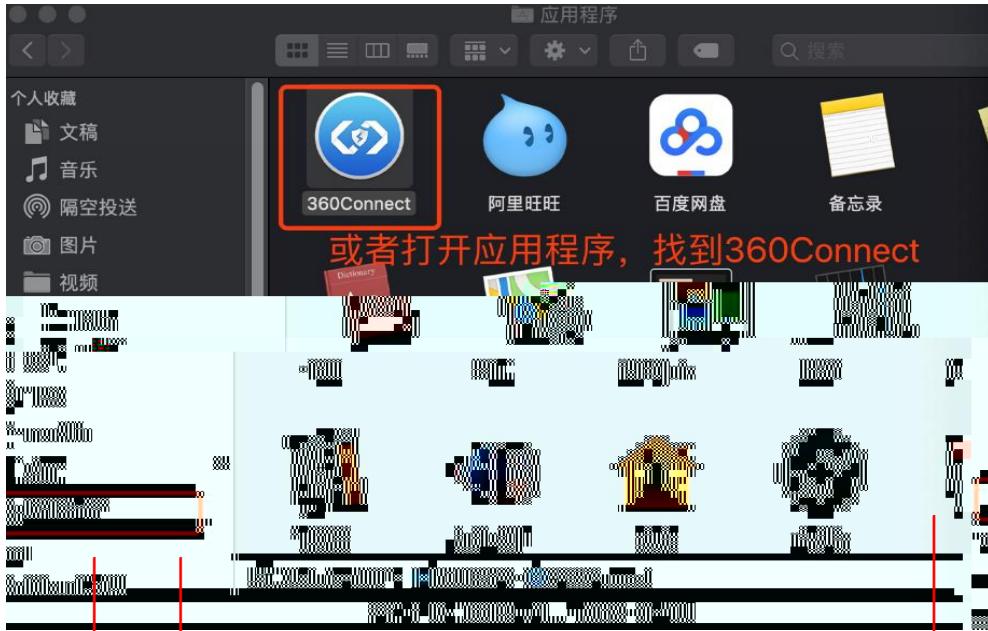

" "

NC

VPN

Launchpad

Connect

Connect

pn s/res edu/ cn

pn s/res edu/ cn

360Connect

vpn.sues.edu.cn

443

自动登录

连接

VPN

3.1

VPN