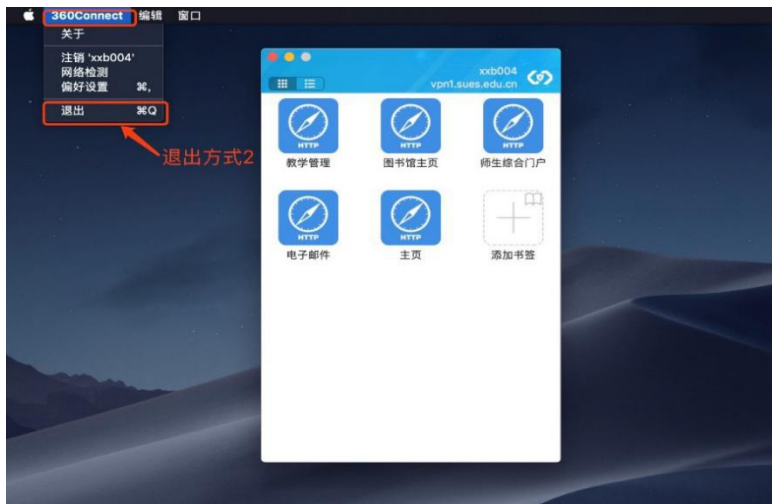

360Connect

vpn.sues.edu.cn

443

自动登录

连接

VPN

3.1

VPN