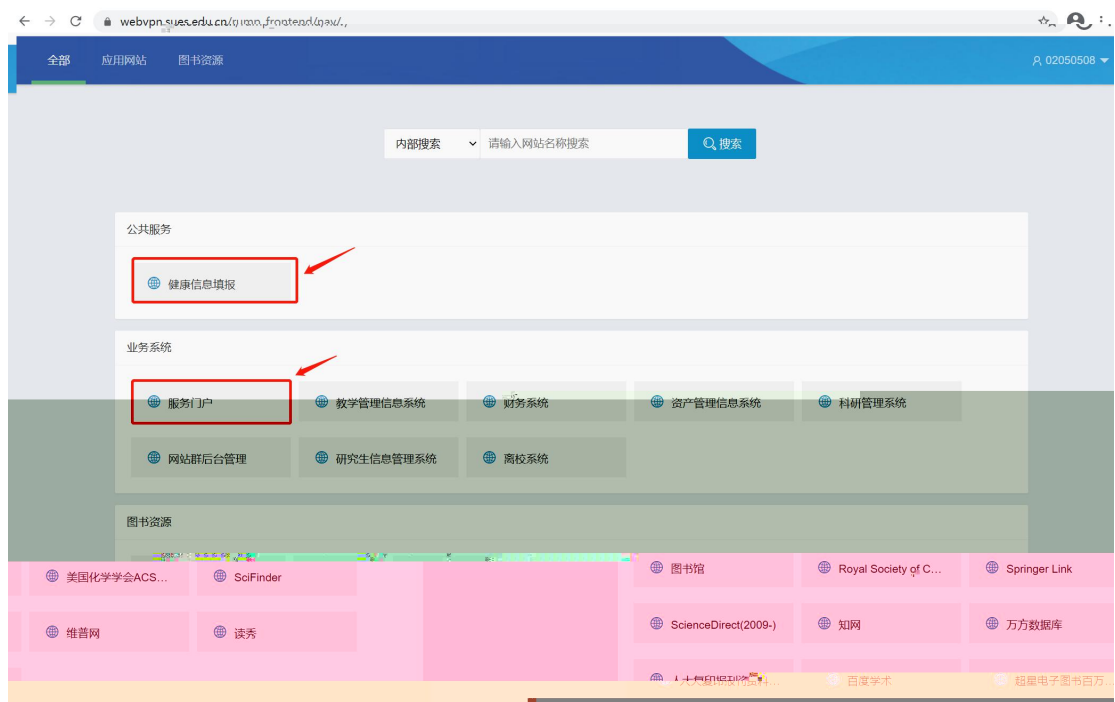

## WebVPN 使用手册

**【注意】**使用完毕后，请及时关闭浏览器以释放 [连接](#)，以免影响其他用户登陆和使用。

访问校园网首页，找到右下方的“VPN入口”。点击进入。

### 我的常用

点击“WebVPN线路”或“VPN线路”，进入WebVPN页面。

输入学工号，和统一身份认证账号密码登录。

点击相应图标，进行健康填报，或进入服务门户，以及其他业务系统。

线路：

线路：

完成后,关闭浏览器以释放 链接,以免影响其他用户登陆和使用 。  
这一点在大量用户集中进行健康填报,或访问门户时尤为重要。