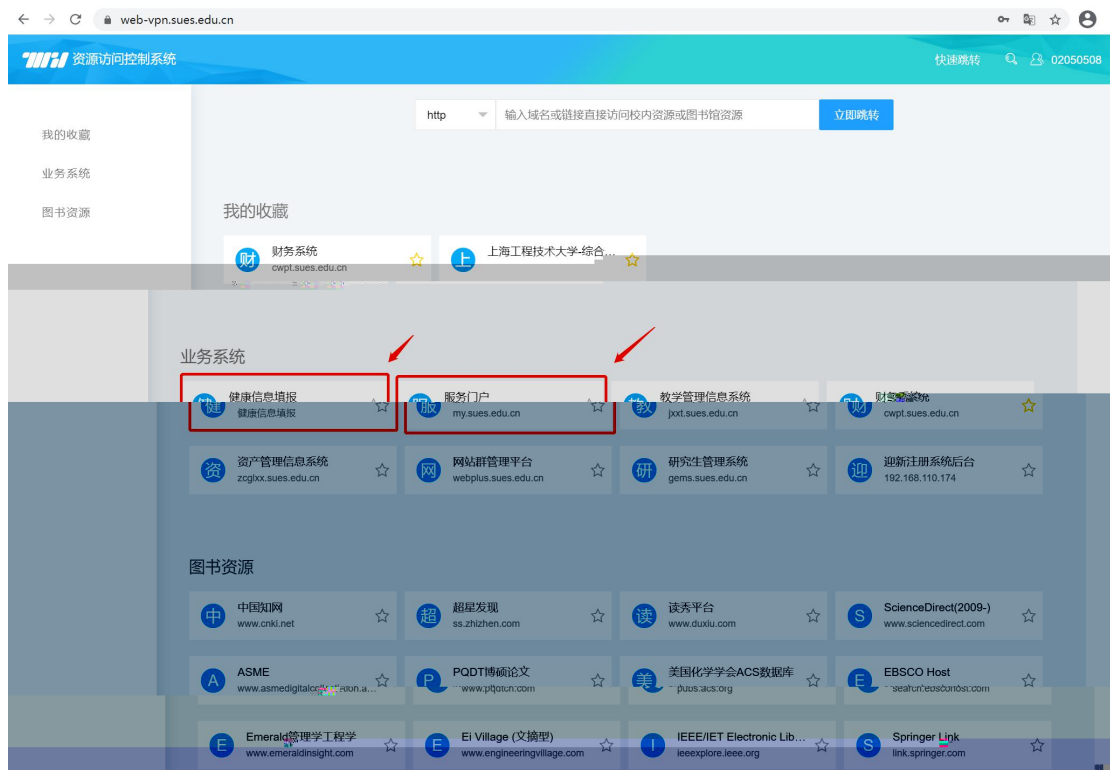

## WebVPN 使用手册

**【注意】**使用完毕后，请及时关闭浏览器以释放 [连接](#)，以免影响其他用户登陆和使用。

访问校园网首页，找到右下方的“VPN入口”。点击进入。

### 我的常用

点击“WebVPN线路”或“VPN线路”，进入WebVPN页面。

输入学工号，和统一身份认证账号密码登录。

点击相应图标，进行健康填报，或进入服务门户，以及其他业务系统。

线路：

线路：

完成后,关闭浏览器以释放 链接,以免影响其他用户登陆和使用 。  
这一点在大量用户集中进行健康填报,或访问门户时尤为重要。